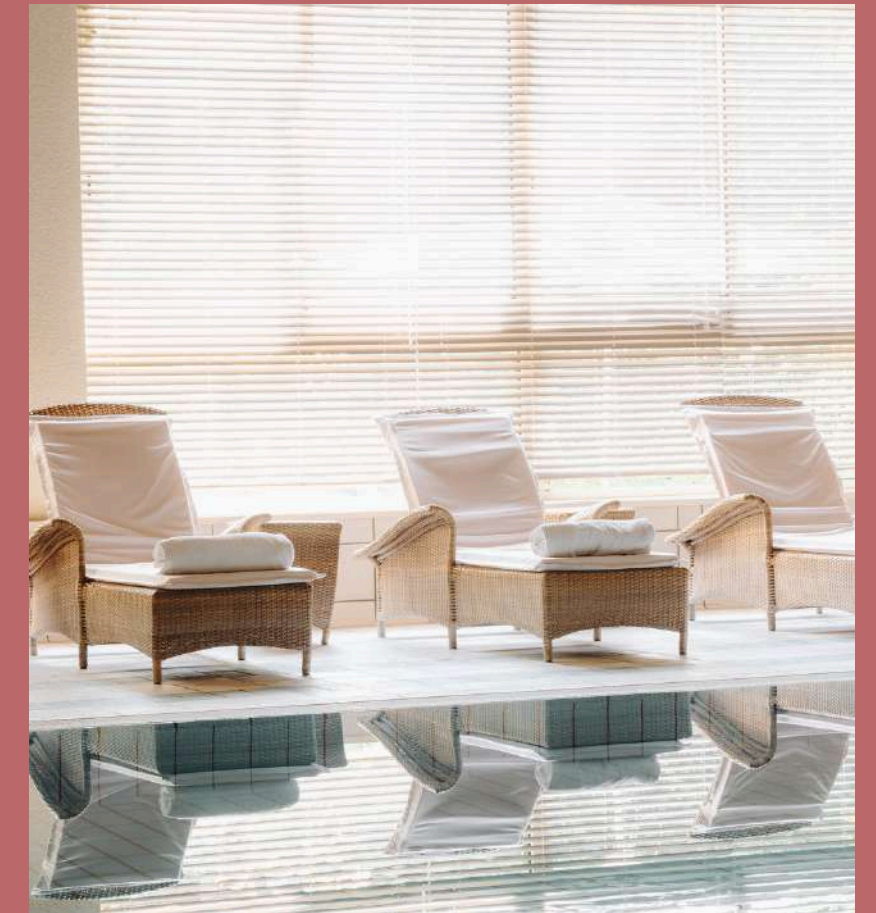

# SERVICES ET ÉQUIPEMENTS

Hôtel Ermitage - Évian Resort

- 80 chambres et suites
- 10 salons
- 1 restaurants
- 1 bar / lounge
- Réception 24h/24
- Parking privé gratuit
- Wifi
- Recharge VE
- Golf 18 trous
- Espace bien-être
- Piscine intérieure et extérieure
- Espace fitness
- Tennis et padel
- Service interne pour l'organisation des activités