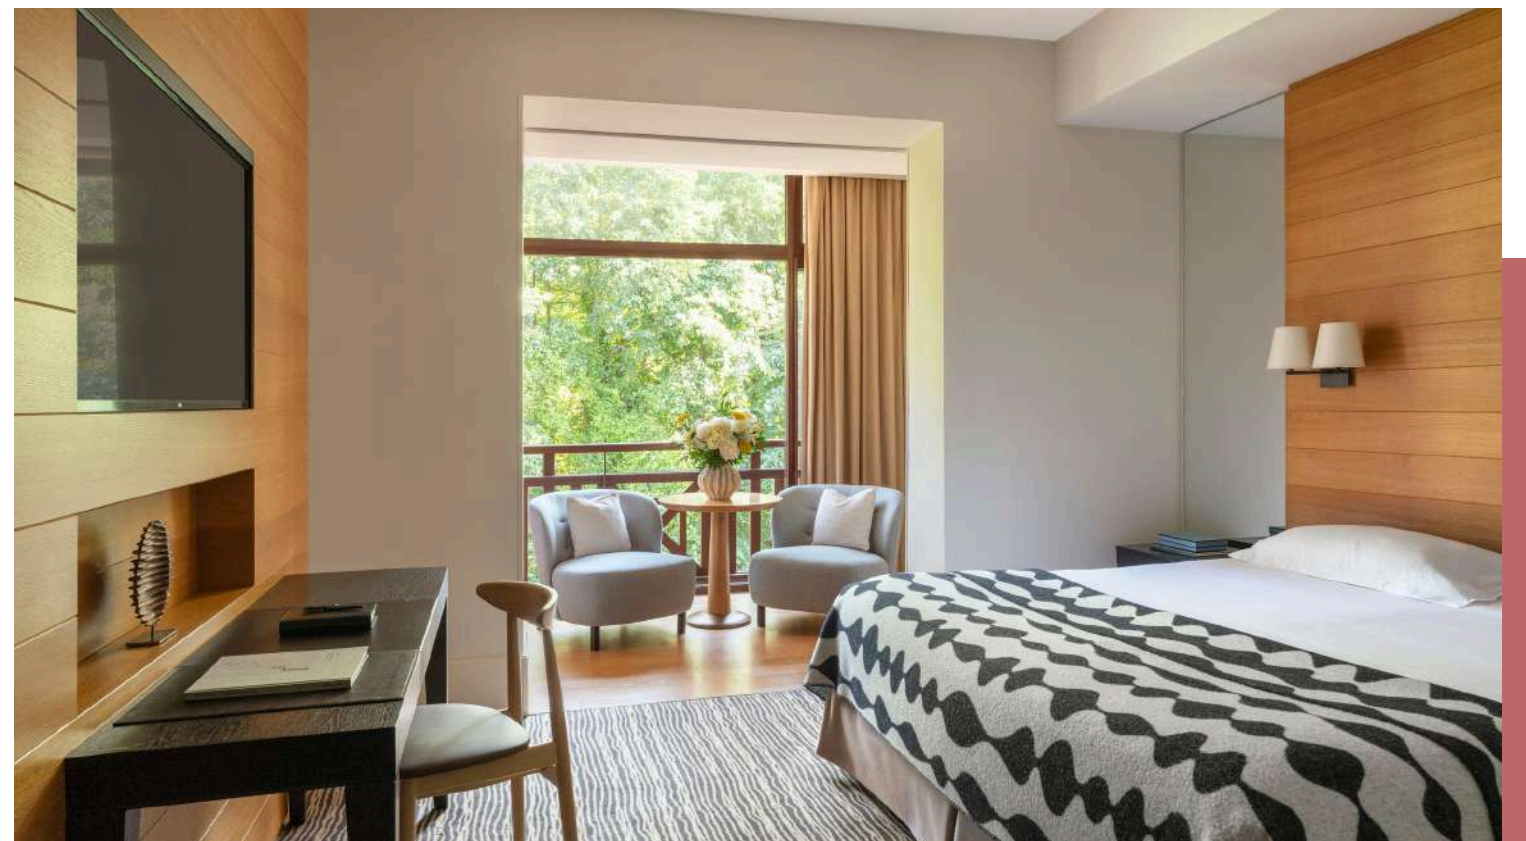

SÉMINAIRE RÉSIDENTIEL

- La mise à disposition d'une salle de réunion
- Deux pauses organisées selon vos besoins
- Un déjeuner et un dîner réalisés à partir de produits de saison
- L'hébergement et le petit-déjeuner

À partir de 445€/jour/pers*