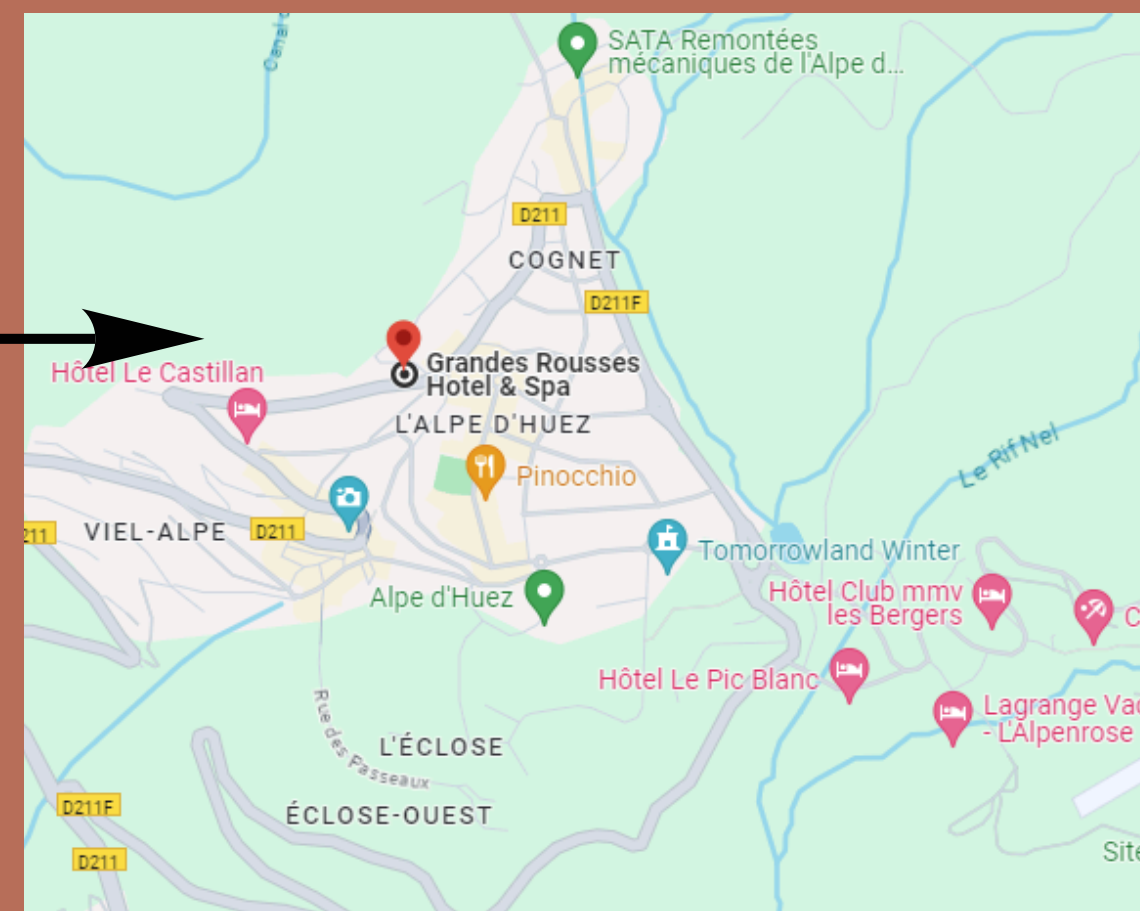

# Localisation

COMMENT VENIR ?

## GRANDES ROUSSES HÔTEL & SPA

425 Rte du Signal, 38750 Huez

**1h45**

Aéroport de  
Grenoble Isère

**2h**

Aéroport de Lyon  
Saint-Exupéry

**2h30**

Aéroport International  
de Genève

**1 h**

Gare TGV de Grenoble

**2h15**

Gare de Lyon Part-Dieu

**1h**

de Grenoble

**2h15**

de Lyon via A43 puis A48