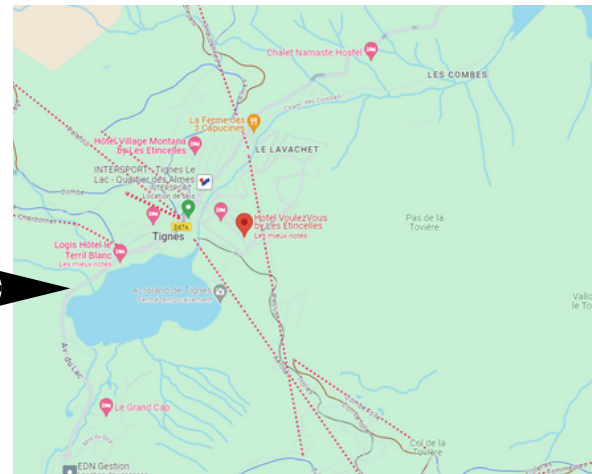

# LOCALISATION

### HÔTEL VOULEZVOUS

Route du Rosset, 73320 Tignes, France -

**160 Km**

Aéroport Chambéry  
Savoie

**215 Km**

Aéroport de Grenoble-  
Alpes-Isère

**221 Km**

Aéroport International  
de Genève

**30 Km**

Gare de Bourg-Saint-  
Maurice

**700 Km**

Via Paris