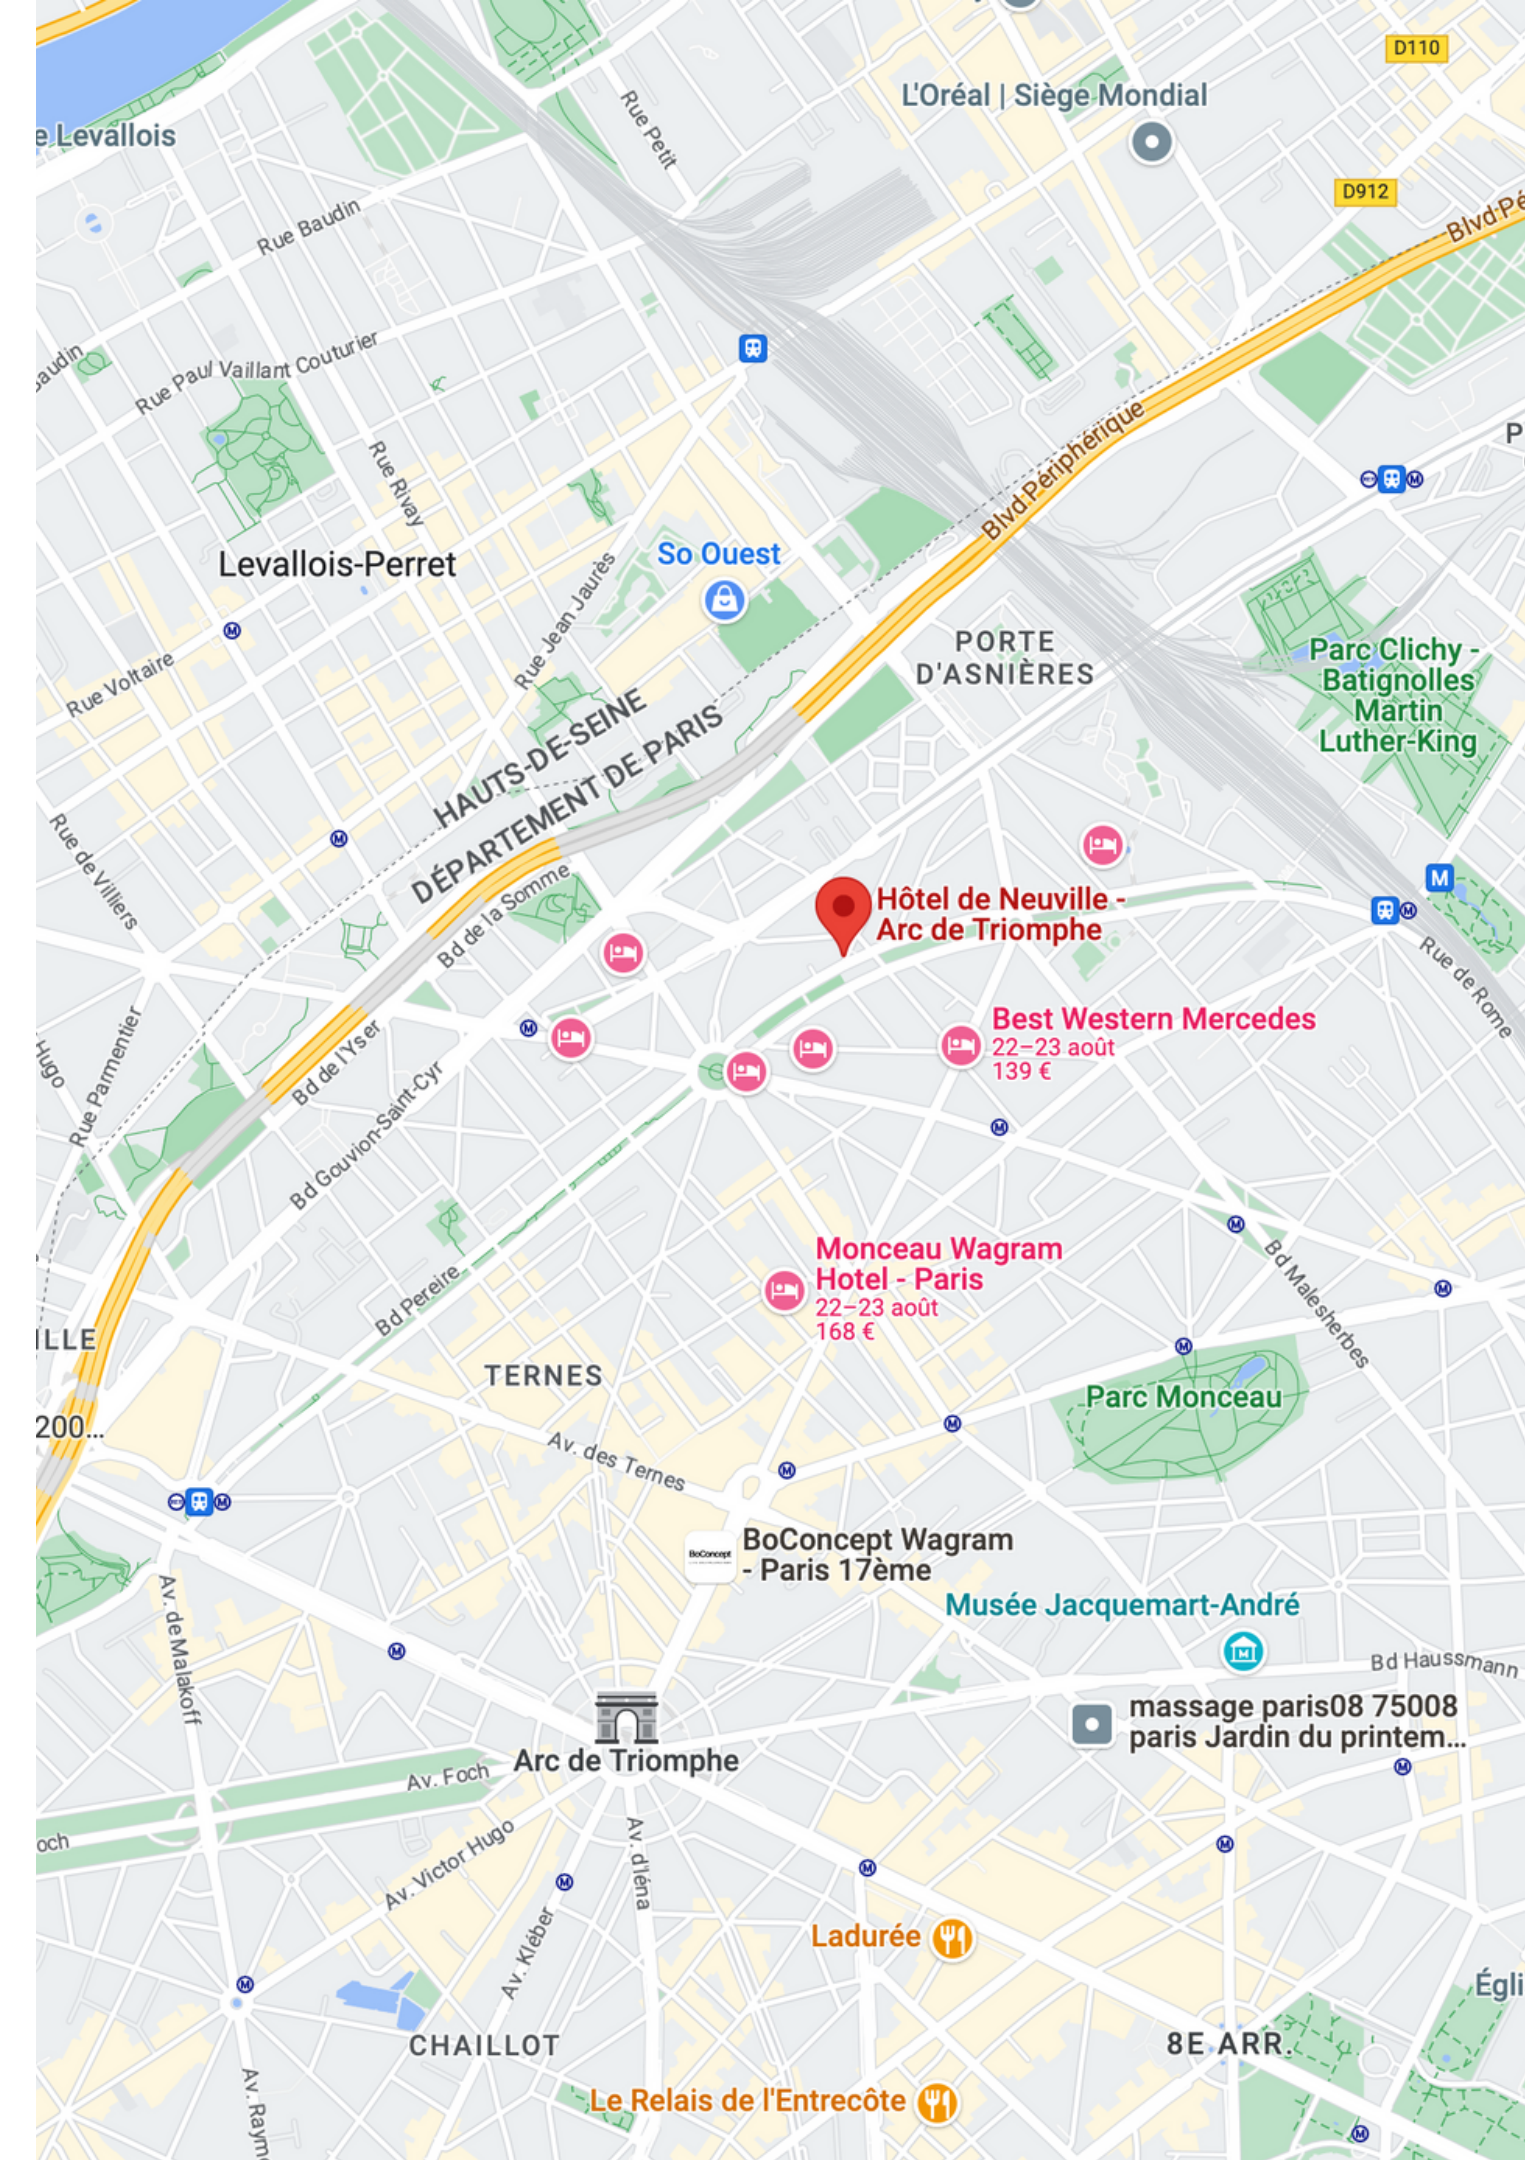

#### En Avion

Paris Orly (ORY) : 24.00 km  
Paris Roissy Charles de Gaulle  
(CDG) : 26.00 km

#### En Train/Bus

Gare du Nord : 5.00 km  
Gare de l'Est : 6.00 km  
Gare Montparnasse : 6.60 km  
Gare de Lyon : 10.00 km

#### EN MÉTRO

Station Pereire (Ligne 3 et RER C)