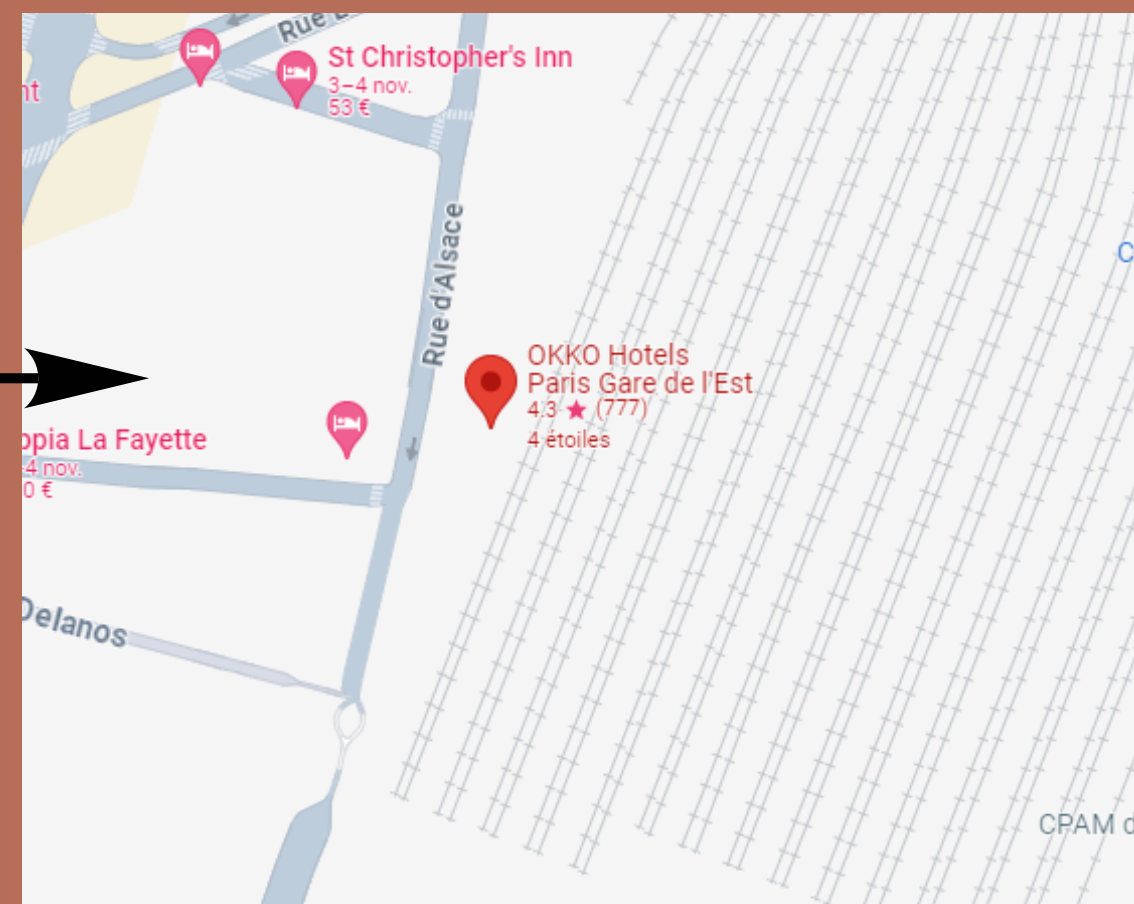

## OKKO HÔTELS PARIS GARE DE L'EST

30 A, rue d'Alsace,  
75010, Paris, France

**38 min**

Aéroport Charles  
de Gaulle

**38 min**

Aéroport de Paris-  
Orly

**2 min**

Gare de l'Est

**3 min**

Gare du Nord