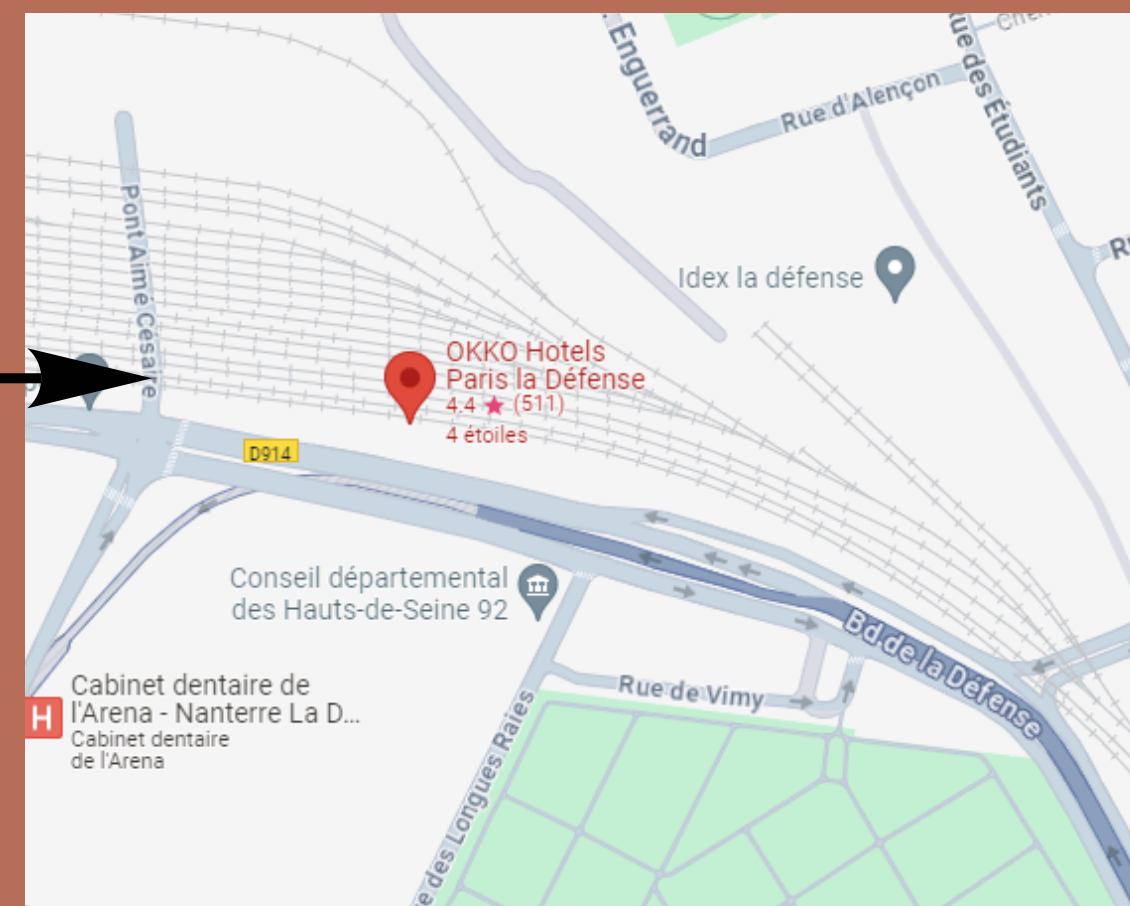

Situé face à Paris la Défense Arena, l'hôtel OKKO Paris La Défense est en plein centre du quartier d'affaires parisien et bénéficie d'un emplacement stratégique à quelques minutes du centre de Paris et à quelques kilomètres des trois aéroports parisiens.

# Localisation

COMMENT VENIR ?

## OKKO HÔTELS PARIS LA DÉFENSE

2261 Boulevard de la Défense,  
92 000 Nanterre

**36 min**

Aéroport Charles de Gaulle

**40 min**

Aéroport de Paris Orly

**20 min**

Gare St Lazare

**28 min**

Gare de Lyon