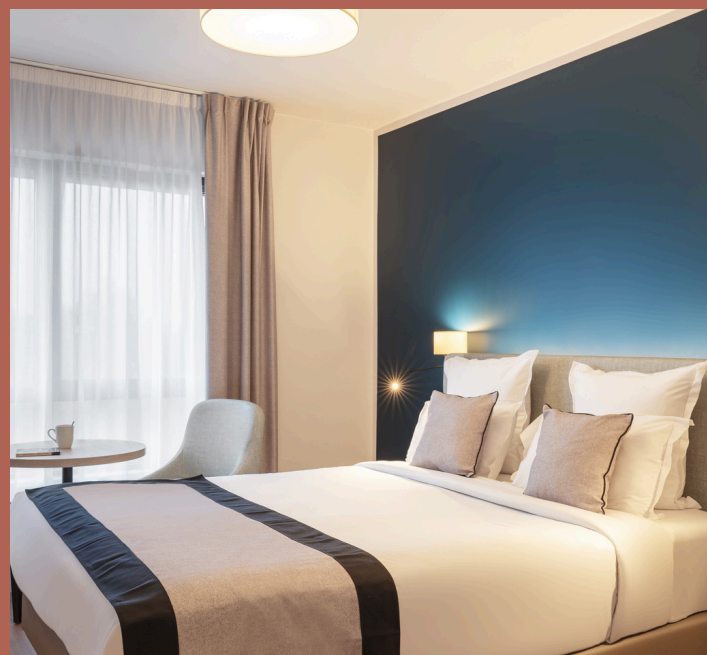

Informations sur le lieu

RESIDHOME SUITES PARIS SÉNART

Situé à seulement 30 minutes de Paris, Residhome Suites Paris Sénart est le lieu idéal pour tous vos événements professionnels, loin de l'agitation des grandes villes. Dans un cadre épuré, l'établissement propose 165 suites avec une superficie minimale de 42m² pour vous offrir le luxe "comme chez soi". Il offre également 1000 m² de salon modulable réparties en 10 salles de réunion, allant de 43 m² à 628 m², ainsi que des suites qui peuvent être utilisées comme salles de sous-commission. Une équipe de séminaires dédiée, spécialement formée pour organiser votre événement sur mesure, sera à vos côtés tout au long de votre événement.