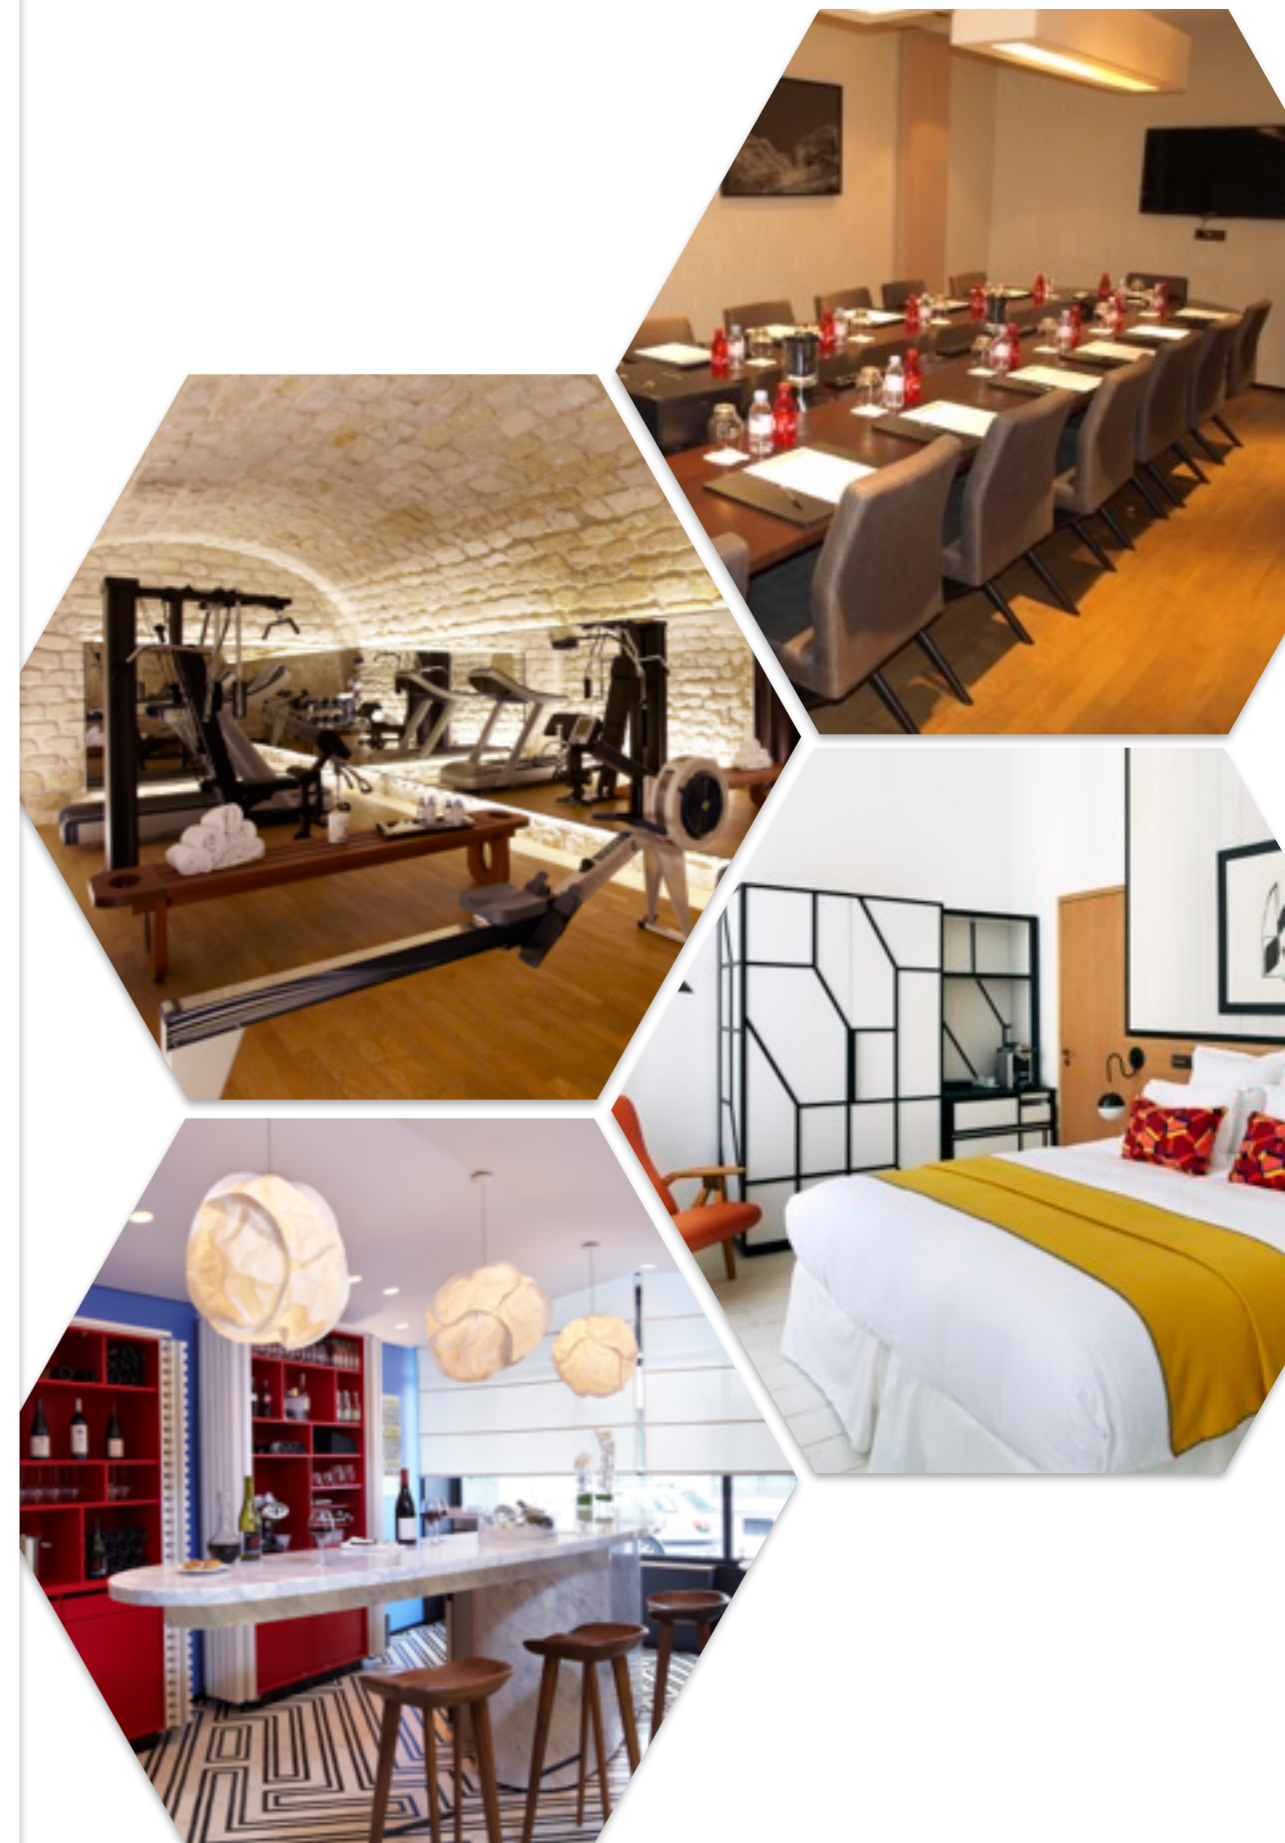

ESPACE SÉMINAIRE

LES SALLES DE SÉMINAIRE

Avec son emplacement stratégique entre la Madeleine, l'Élysée et la rue du Faubourg Saint-Honoré, l'hôtel du Ministère, 4 étoiles, est idéal pour vos réunions d'affaires. Sa salle de réunion est entièrement équipée et bénéficie du WiFi.

L'Atrium ainsi que la verrière pouvant accueillir 30 personnes où sont servis les pauses et cocktails, vous assurent une alternative idéale pour toutes vos sessions de travail.

CAPACITÉS ET SUPERFICIES

Salon	m²						
L'Atrium	25	18	0	0	0	0	0

EQUIPEMENTS DISPONIBLES

La salle est équipée de : sous-main, crayons, papier, marqueurs, paper-board, rétroprojecteur, téléphone direct, écran mural et connectique, service de secrétariat, équipé Wifi et Internet haut débit, ordinateur et imprimante.

Tout autre matériel et assistance technique sur demande.