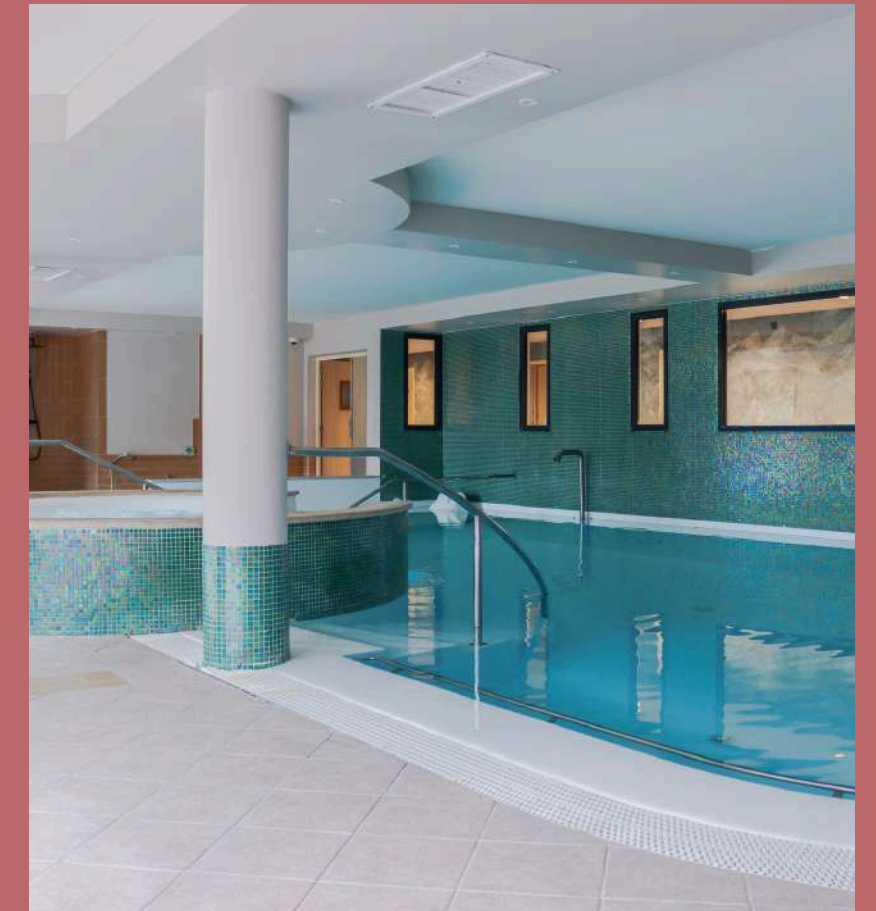

# SERVICES ET ÉQUIPEMENTS

Best Of Both

- 83 chambres et suites
- Restaurant
- Bar
- Piscine intérieure
- Spa
- Wifi
- Parking dans l'hôtel
- TV programme national
- Jacuzzi
- Salle de fitness
- Hammam