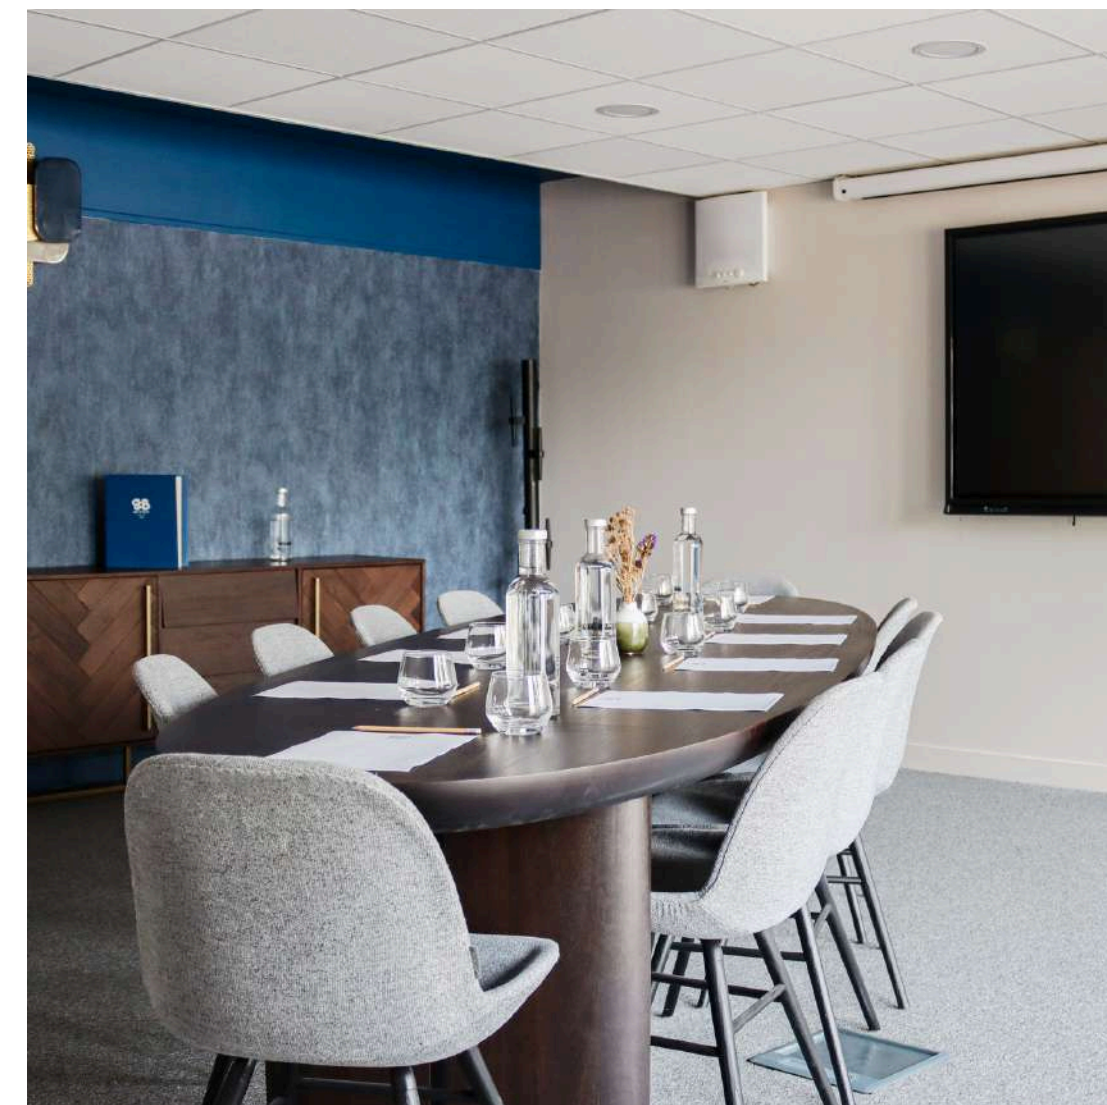

SÉMINAIRES & INCENTIVES

Superficies et Capacités

SALON	m²						
DIVONNE	140	-	80	120	150	-	200
LEMAN	51	-	18	20	45	-	80
NEUCHATEL	43	-	18	20	45	-	15
LEMAN + NEUCHATEL	94	-	35	40	80	-	50
JURA	48	-	18	20	45	-	30

Tous les salons sont à la lumière du jour

*Format sur demande