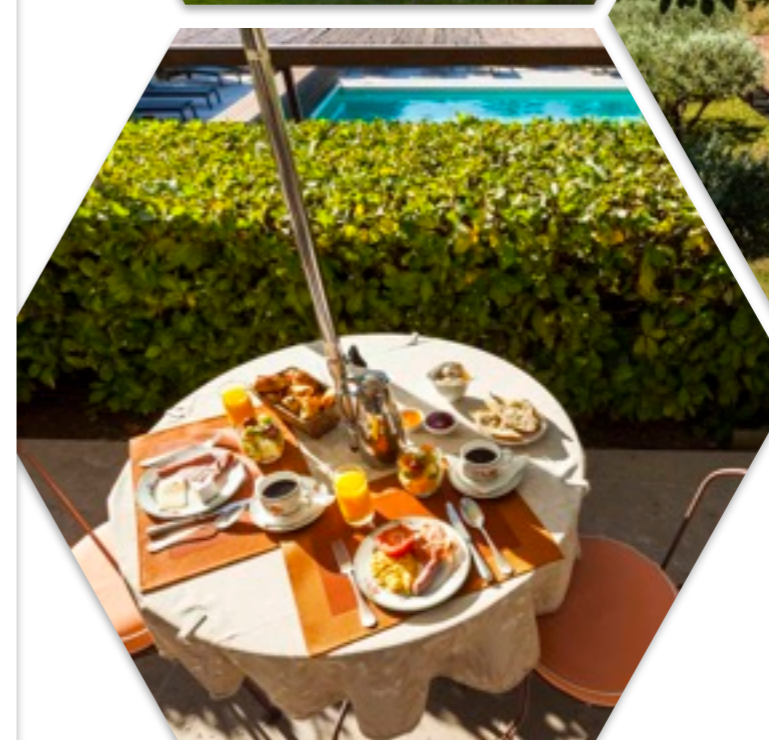

ESPACE SÉMINAIRE

LES SALLES DE SÉMINAIRE

La Bastide du Calalou, hôtel 4 étoiles, est un lieu idéal pour les séminaires et congrès de Direction à la recherche de calme, d'authenticité et de bien-être. L'accueil et la convivialité font de cet hôtel un lieu idéal pour le bien-être de vos convives.

CAPACITÉS ET SUPERFICIES

Salon	m²						
Véranda	70	30	30	45	45	35	60
Salon TV	45	25	20	25	25	25	40
Bibliothèque	45	20	15	25	35	25	40

EQUIPEMENTS DISPONIBLES

Toutes les salles sont équipées de : vidéoprojecteur, WIFI, écran, bloc-notes, stylos, paper-board, eaux minérales.

Tout autre matériel et assistance technique sur demande.